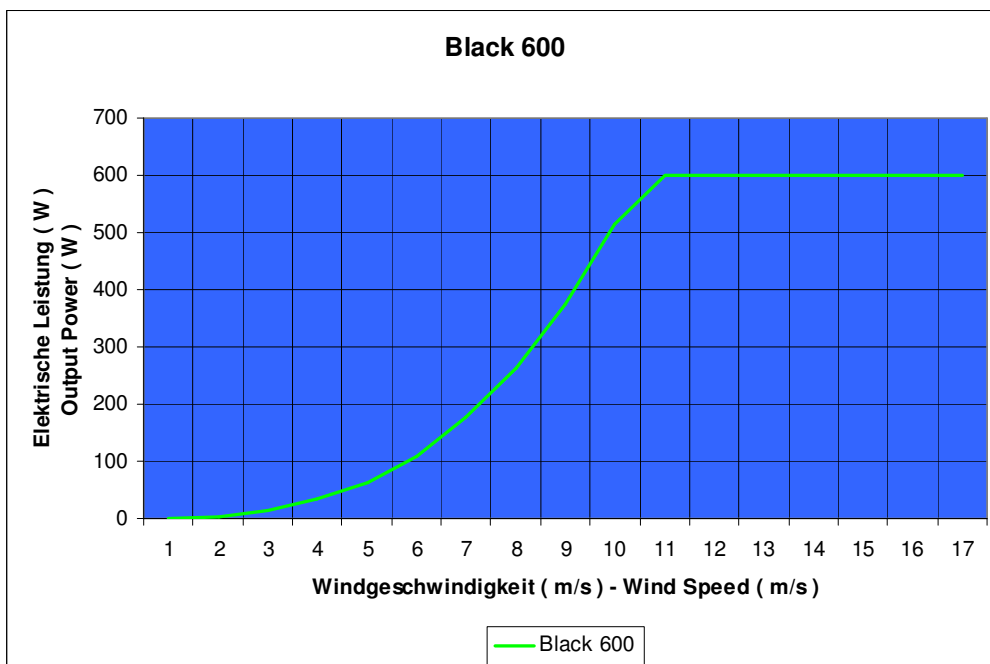

BLACK 600

Rotor	3-Blatt
Rotormaterial	Carbon-Nylon
Rotordurchmesser	1,6m
Generator	Permanent
Spannung	12/24/48V
Nennleistung	600 W
Nennleistung bei	11 m/s
Dreht sich bei	0,8 m/s
Ladebeginn bei	1,8m / s
Gewicht	20 Kg

✓ **Früher Ladebeginn**

✓ **Extrem leichtes Anlaufverhalten**